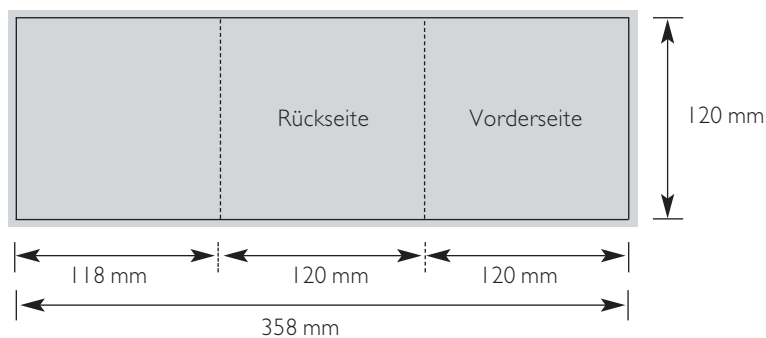

Spezifikationen

Druckvorlagen Leporello, sechseitig, CD 12 cm

- > Format geschlossen 120 x 120 mm; offen 360 x 120 mm
- > Material 170 g/m², glänzend oder matt
- > Druck 1/1- bis 4/4-farbiger Offsetdruck nach Euroskala
(Sonderfarben: HKS oder PANTONE gegen Aufpreis möglich)
Rasterweite: 60 l/cm
- > Preise lt. Preisliste, Sonderanfertigungen auf Anfrage

Bitte arbeiten Sie bei Motiven mit Anschnitt ca. 3 mm Beschnitt an allen Seiten ein.

Zickzackfalz (nur für Handverpackung)

Wickelfalz

Wichtig:

Bitte halten sie die hier angegebenen Vorgaben (Farben, Raster und Maßangaben) unbedingt ein, um eine möglichst hohe Qualität der Umsetzung zu garantieren und um Zeitverzögerungen und Mehrkosten zu vermeiden.