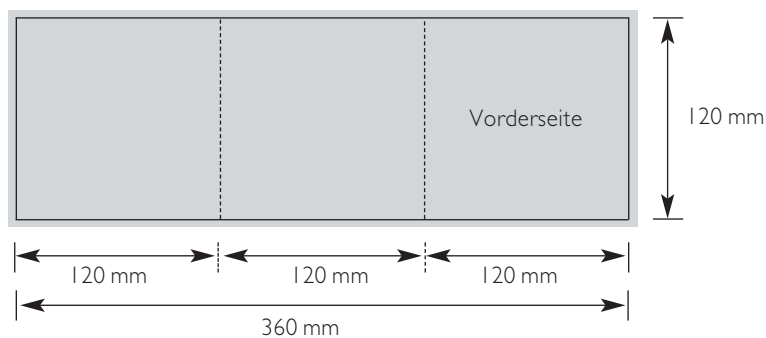

Spezifikationen

Druckvorlagen Leporello, sechseitig, CD 12 cm

- > Format geschlossen 120 x 120 mm; offen 360 x 120 mm
- > Material 170 g/m², glänzend oder matt
- > Druck 1/1- bis 4/4-farbiger Offsetdruck nach Euroskala
(Sonderfarben: HKS oder PANTONE gegen Aufpreis möglich)
Rasterweite: 60 l/cm
- > Preise lt. Preisliste, Sonderanfertigungen auf Anfrage

Bitte arbeiten Sie bei Motiven mit Anschnitt ca. 3 mm Beschnitt an allen Seiten ein.

Zickzackfalz (nur für Handverpackung)

Wickelfalz

Wichtig:

Bitte halten sie die hier angegebenen Vorgaben (Farben, Raster und Maßangaben) unbedingt ein, um eine möglichst hohe Qualität der Umsetzung zu garantieren und um Zeitverzögerungen und Mehrkosten zu vermeiden.