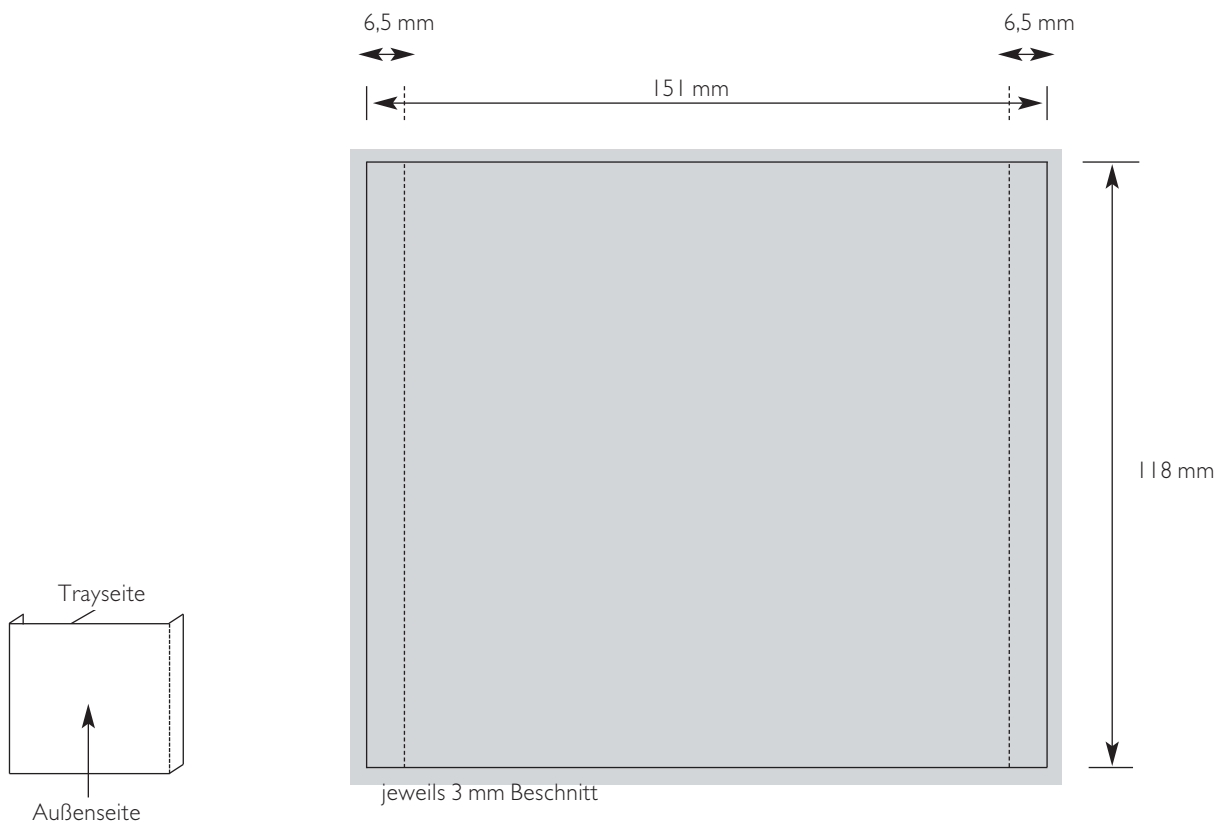

Spezifikationen

Druckvorlage Jewelcase-Inlaycard, CD 12 cm

- > Format 151 × 118 mm
- > Druck 1/1- bis 4-/4-farbiger Offsetdruck nach Euroskala
(Sonderfarben: HKS oder PANTONE gegen Aufpreis möglich)
Rasterweite: 60 l/cm

Bitte arbeiten Sie ca. 3 mm Beschnitt an allen Seiten ein.

Wichtig:

Bitte halten Sie die hier angegebenen Vorgaben (Farben, Raster und Maßangaben) unbedingt ein, um eine möglichst hohe Qualität der Umsetzung zu garantieren und um Zeitverzögerungen und Mehrkosten zu vermeiden.