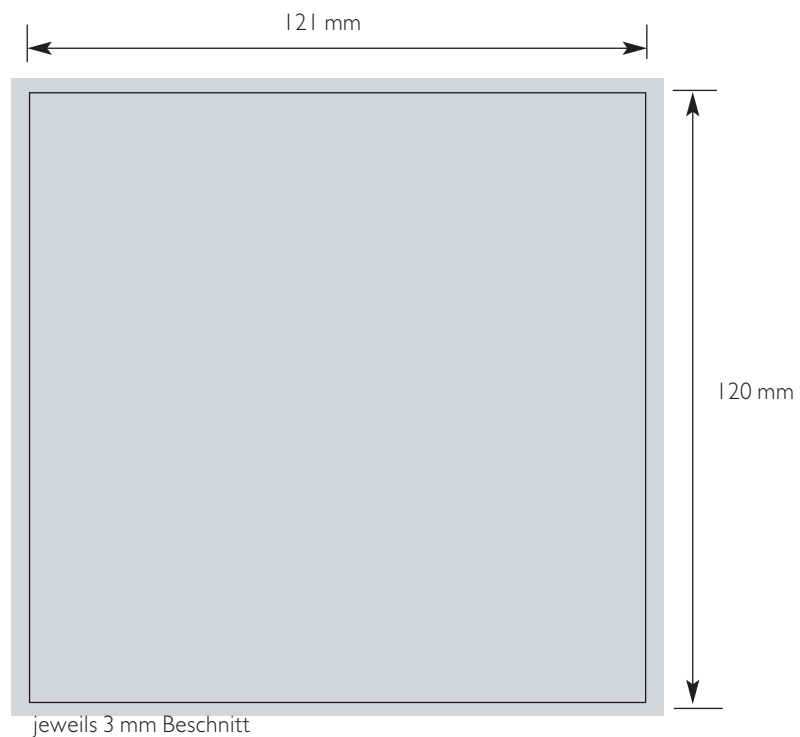

## Druckvorlage Jewelcase-Covercard, CD 12 cm

- > Format 121 x 120 mm
- > Druck 1/1- bis 4/4-farbiger Offsetdruck nach Euroskala;  
(Sonderfarben: HKS oder PANTONE gegen Aufpreis möglich)  
Rasterweite: 60 l/cm

Bitte arbeiten Sie ca. 3 mm Beschnitt an allen Seiten ein.