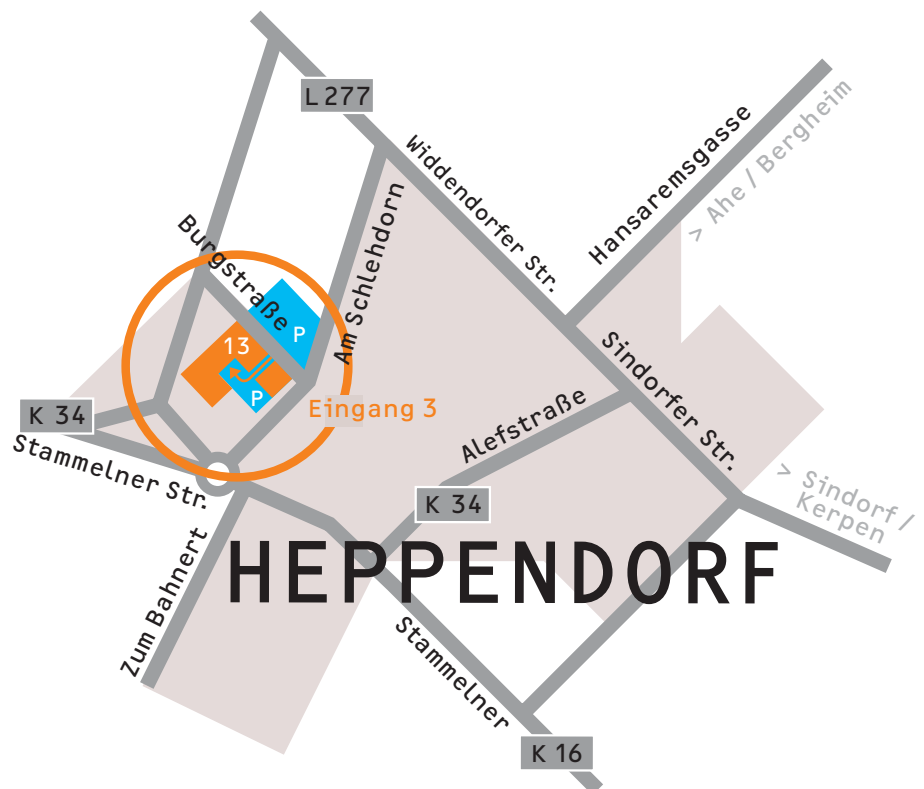

Anfahrtsbeschreibung

Von Köln kommend *

Fahren Sie die A4 bis zum „Autobahnkreuz Kerpen“. Dort nehmen Sie die „Ausfahrt Kerpen“. Weiter unter „Ausfahrt Kerpen“

Von Aachen kommend *

Nutzen Sie die A4 bis zum „Autobahnkreuz Kerpen“. Verlassen Sie die Autobahn über die „Ausfahrt Kerpen“. Weiter unter „Ausfahrt Kerpen“

Von Koblenz kommend *

Halten Sie sich auf der A61 bis zum „Autobahnkreuz Kerpen“. Dort fahren Sie die „Ausfahrt Kerpen“ ab. Weiter unter „Ausfahrt Kerpen“