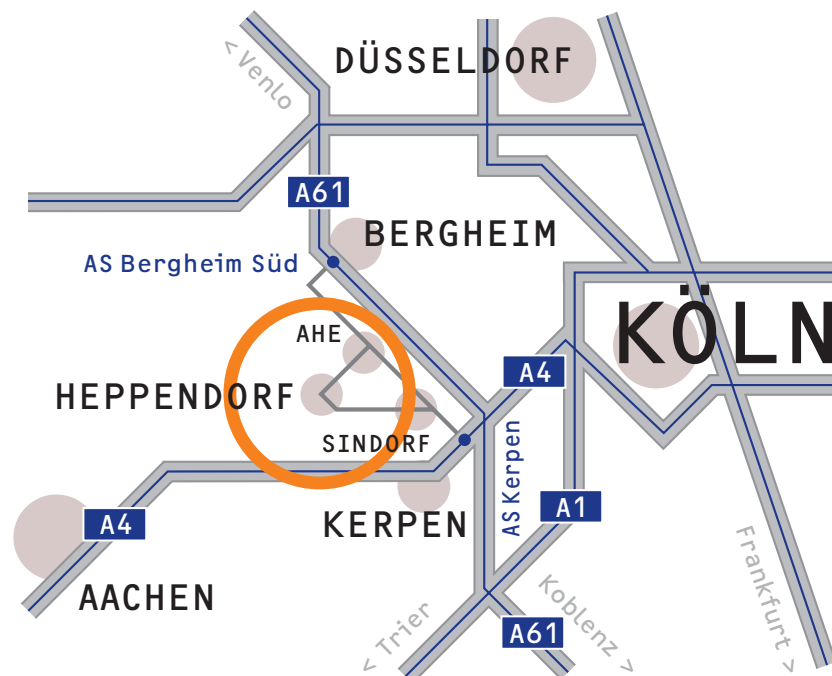

Anfahrtsbeschreibung

So finden Sie uns!

Das KMS-Domizil in Heppendorf liegt im Großdreieck zwischen Aachen, Düsseldorf und Köln: unweit vom Autobahnkreuz Kerpen, von Feldern und Wäldern umgeben, zwischen Michael-Schumacher-Kartbahn und Rheinbraun-Tagebau.

Wir freuen uns auf Ihren Besuch:

KMS KAFITZ MEDIENSERVICE GMBH

Burgstraße 13
Eingang 3
50189 Elsdorf
Deutschland
Phone +49 (0) 22 71-605-0
Fax +49 (0) 22 71-605-130
www.kms.eu